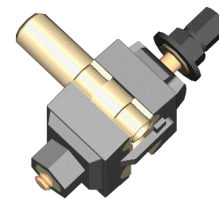

CLEME ȘI ACCESORII PENTRU BRANȘAMENTE / CLAMPS AND ACCESSORIES

CDD 45 Clemă derivație cu dinți pentru conductoare **torsadate** sau **coaxiale** din aluminiu /
*Insulation piercing connector for aluminium **bundled** or **coaxial** cables*

SIMBOLIZARE / SYMBOL

CDD - Clemă de **Derivație** cu **Dinți**
45 - curent nominal / *rated current* **45 A**

CARACTERISTICI TEHNICE / TECHNICAL DATA

Curent nominal / <i>Rated current</i> (A)	Secțiune conductor principal <i>Main conductor size</i> (mm ²)	Secțiune conductor derivat <i>Branch conductor size</i> (mm ²)	Greutate <i>Weight</i> (kg)	Ambalare (buc/cutie) <i>Packing</i> (pcs/box)
45	35÷95 Al izolat; 50/8 Al-OI izolat <i>35÷95 insulated Al; 50/8 insulated Al-OI</i>	10÷25 Al izolat <i>10÷25 insulated Al</i>	0,090	50