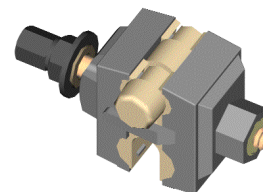

**CDD 15 IL** Clemă derivație cu dinți pentru iluminatul public  
*Insulation piercing connector for lamp connection*

**SIMBOLIZARE / SYMBOL**

**CDD** - Clemă de **Derivație** cu **Dinți** / *insulation piercing connector*  
**15** - curent nominal / *rated current 15 A*  
**IL** - **ILuminat** / *lamp connection*

**CARACTERISTICI TEHNICE / TECHNICAL DATA**

Curent nominal <i>Rated current</i> (A)	Secțiune conductor principal <i>Main conductor size</i> (mm <sup>2</sup> )	Secțiune conductor derivat <i>Branch conductor size</i> (mm <sup>2</sup> )	Greutate <i>Weight</i> (kg)	Ambalare (buc/cutie) <i>Packing</i> (pcs/box)
15	16÷95 Al izolat / <i>insulated Al</i> ; 50/8 Al-OI izolat / <i>insulated Al-OI</i>	2,5÷6 Cu izolat rigid sau flexibil <i>2,5÷6 rigid or flexible insulated Cu</i> 4÷6 Al izolat / <i>insulated Al</i>	0,100	50