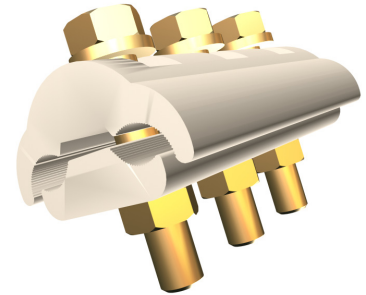

**CLEALE 16-95/n** Clemă de legătură electrică pentru conductoare cu secțiuni **egale** sau **inegale** din Al sau OI-Al  
*Electrical connection clamp – for the same or different size Al or OI-Al conductors*

**SIMBOLIZARE / SYMBOL**

**CLEALE** - Clemă de Legătură Electrică de ALuminiu tip EXIMPROD  
**16 - 95** - gamă de secțiuni conductor / *conductor size range* (mm<sup>2</sup>)  
**n** - numărul de șuruburi / *number of bolts*; n = 1, 2, 3