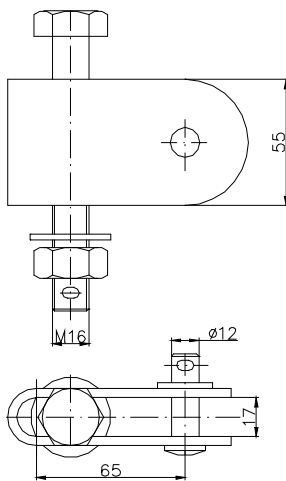

ARMĂTURI PENTRU LANȚURI DE ISOLATOARE
HARDWARE FOR MEDIUM VOLTAGE INSULATOR STRINGS

Poz. Item	Denumire Description	Simbol Symbol
1.	Cârlig de susținere "U" bolt	U 60
2.	Cârlig faza de mijloc Shackle type "B"	B 1
3.	Piesă răsucită Twisted piece	PR 75
4.	Piesă distanțare Extension piece	PD 55

5.	Piesă dublă distanțare Double extension piece	PDD 55
6.	Jug simplu Single yoke	Js 140; 200; 250
7.	Cârlig forjat Forged hook / Staffa semplice	CF 122; CF 172 matricola 250613, 250614
8.	Piesă rasucită L-F Twisted clevis-tongue / Prolunga diferenziata	PR 150 matricola 255633
9.	Carlig suspensie drept Shackle / Staffa diritta	BD 60 matricola 254402

2.