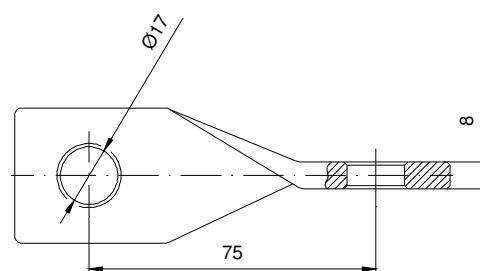

ARMĂTURI PENTRU LANȚURI DE ISOLATOARE
HARDWARE FOR MEDIUM VOLTAGE INSULATOR STRINGS

Poz. Item	Denumire Description	Simbol Symbol
1.	Cârlig de susținere "U" bolt	U 60
2.	Cârlig faza de mijloc Shackle type "B"	B 1
3.	Piesă răsucită Twisted piece	PR 75
4.	Piesă distanțare Extension piece	PD 55

5.	Piesă dublă distanțare Double extension piece	PDD 55
6.	Jug simplu Single yoke	Js 140; 200; 250
7.	Cârlig forjat Forged hook / Staffa semplice	CF 122; CF 172 matricola 250613, 250614
8.	Piesă rasucită L-F Twisted clevis-tongue / Prolunga diferenziata	PR 150 matricola 255633
9.	Carlig suspensie drept Shackle / Staffa diritta	BD 60 matricola 254402