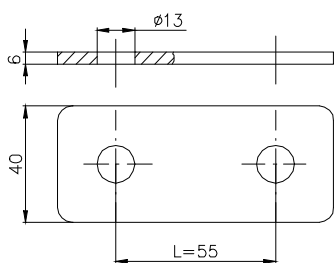

ARMĂTURI PENTRU LANȚURI DE ISOLATOARE
HARDWARE FOR MEDIUM VOLTAGE INSULATOR STRINGS

Poz. Item	Denumire Description	Simbol Symbol
1.	Cârlig de susținere "U" bolt	U 60
2.	Cârlig faza de mijloc Shackle type "B"	B 1
3.	Piesă răsucită Twisted piece	PR 75
4.	Piesă distanțare Extension piece	PD 55

5.	Piesă dublă distanțare Double extension piece	PDD 55
6.	Jug simplu Single yoke	Js 140; 200; 250
7.	Cârlig forjat Forged hook / Staffa semplice	CF 122; CF 172 matricola 250613, 250614
8.	Piesă rasucită L-F Twisted clevis-tongue / Prolunga diferenziata	PR 150 matricola 255633
9.	Carlig suspensie drept Shackle / Staffa diritta	BD 60 matricola 254402

4.