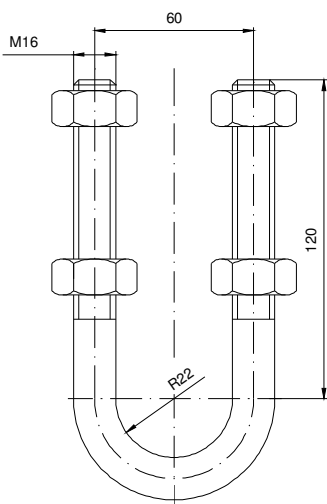

ARMĂTURI PENTRU LANȚURI DE ISOLATOARE
HARDWARE FOR MEDIUM VOLTAGE INSULATOR STRINGS

Poz. Item	Denumire Description	Simbol Symbol
1.	Cârlig de susținere "U" bolt	U 60
2.	Cârlig faza de mijloc Shackle type "B"	B 1
3.	Piesă răsucită Twisted piece	PR 75
4.	Piesă distanțare Extension piece	PD 55

5.	Piesă dublă distanțare Double extension piece	PDD 55
6.	Jug simplu Single yoke	Js 140; 200; 250
7.	Cârlig forjat Forged hook / Staffa semplice	CF 122; CF 172 matricola 250613, 250614
8.	Piesă rasucită L-F Twisted clevis-tongue / Prolunga diferenziata	PR 150 matricola 255633
9.	Carlig suspensie drept Shackle / Staffa diritta	BD 60 matricola 254402