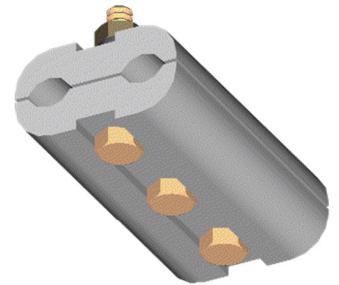

CLEALE**CLEME DE LEGĂTURĂ ELECTRICĂ
CLAMPS WITH PARALLEL GROOVES****Pentru conductoare de aceeași secțiune / For conductors with the same section**

Caracteristici tehnice <i>Technical Data</i>	UM <i>MU</i>	Tipul clemei/ <i>Clamp type</i>			
		CLEALE 35/2	CLEALE 50-70/2	CLEALE 95-120/3	CLEALE 150/4
Secțiune conductoare <i>Conductor's section</i>	mm ²	25-35	50-70	95-120	150
Masa <i>Weight</i>	kg	0,130	0,136	0,360	0,440
Numărul de șuruburi <i>Screws number</i>	buc <i>pcs</i>	2	2	3	4
Ambalare <i>Packing</i>	buc/cutie <i>pcs/box</i>	75	75	30	30

**Pentru conductoare de secțiuni diferite / For conductors with different sections**

Caracteristici tehnice <i>Technical Data</i>	UM <i>MU</i>	Tipul clemei/ <i>Clamp type</i>			
		CLEALE 16-95/1	CLEALE 16-95/2	CLEALE 16-95/3	CLEALE 35-185/3
Secțiune conductoare <i>Conductor's section</i>	mm ²	16-95	16-95	16-95	35-185
Masa <i>Weight</i>	kg	0,135	0,150	0,290	0,400
Numărul de șuruburi <i>Screws number</i>	buc <i>pcs</i>	1	2	3	3
Ambalare <i>Packing</i>	buc/cutie <i>pcs/box</i>	75	75	50	30