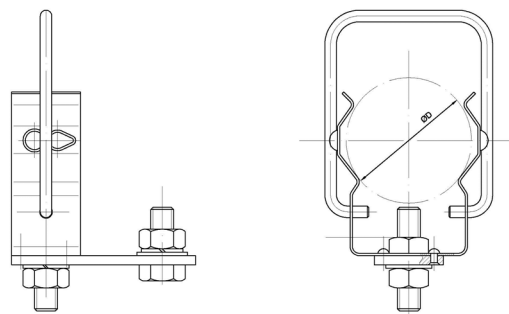

SC – 56 (45)

**SUBANSAMBLU CONTACT PENTRU SOCLURI DE SIGURANȚE FUZIBILE
LIMITATOARE DE CURENT
HAND CLASPED STIRRUP**

Caracteristici tehnice <i>Technical Data</i>		UM <i>MU</i>	Valoare <i>Value</i>
Diametrul contactului ΦD <i>Contact diameter ΦD</i>	SC – 45	mm	45
	SC – 56	mm	56
Curent nominal de funcționare <i>Rated current</i>		A	100
Temperatura maximă de încălzire <i>Maximum heating temperature</i>		⁰ C	105
Anduranța de manevrare <i>Number of operations</i>	-		1000 de cicluri (2000 de manevre) <i>1000 cycles (2000 operation)</i>
Protecția lamelei de contact <i>Surface protection</i>	-		nichelare <i>nickelled</i>
Ambalare în cutii de carton <i>Packing in carton boxes</i>		buc/cutie <i>pcs/box</i>	6

SIMBOLIZARE: SC 56 (45)

SYMBOL:

SC - Subansamblu Contact
56 (45) - diametrul contactului
siguranței (mm)
contact diameter