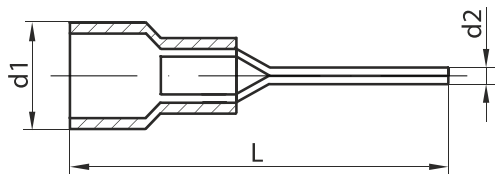

IZOLOVANE IGLIČASTE KABLOVSKE PAPUČICE

PIN TYPE INSULATED CABLE LUGS

ИЗОЛИРОВАННЫЕ ИГОЛЬЧАТЫЕ КАБЕЛЬНЫЕ НАКОНЕЧНИКИ

COSSE-FICHES

TUBURI DE CAPĂT CABLURI TIP PIN

MATERIJAL: Cu ; STANDARD: DIN 46234
 MATERIAL: Cu ; STANDARD: DIN 46234
 МАТЕРИАЛ: Cu ; СТАНДАРТ: DIN 46234
 MATÉRIEL: Cu ; STANDARD: DIN 46234
 MATERIAL: Cu ; STANDARD: DIN 46324

Br. No. n/pj N. Ord. Nr.crt	Presek provodnika Cable cross-section Сечение провода Section Secțiunea conductorului	Kodni broj Code Код (номер) Code Codul	Tip Type Тип Type Type Tip	Dimenzije (mm) Dimensions (mm) Размеры (мм) Dimensions (mm) Dimensiuni (mm)			Pakovanje Packing Упаковка Emballage Ambalare	Težina (g)* Weight (g)* Вес (г)* Poids (g)* Greutate (g)*
				d1	d2	L		
1	0.5; 0.75; 1	D40-04-01	C 1.5/19	1.95	4.2	22.4	100/1000	70.00/700.00
2	1.5-2.5	D40-04-02	C 2.5/19	2.45	4.8	23	100/1000	80.00/800.00
3	4-6	D40-04-03	C 4.6/27	3.5	6.6	28	100/500	170.00/850.00