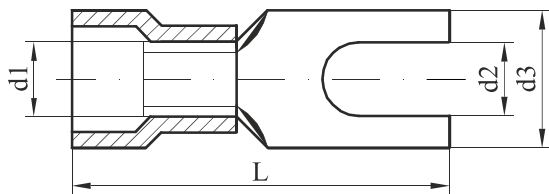

IZOLOVANE VIJUŠKASTE KABLOVSKE PAPUČICE

FORK TYPE INSULATED CABLE LUGS

ИЗОЛИРОВАННЫЕ ВИЛООБРАЗНЫЕ КАБЕЛЬНЫЕ НАКОНЕЧНИКИ

COSSES À SERTIR

PAPUCI CABLU IZOLAȚI TIP FURCULIȚĂ

MATERIJAL: Cu ; STANDARD: DIN 46234

MATERIAL: Cu ; STANDARD: DIN 46234

МАТЕРИАЛ: Cu ; СТАНДАРТ: DIN 46234

MATÉRIEL: Cu ; STANDARD: DIN 46234

MATERIAL: Cu ; STANDARD: DIN 46234

Br. No. n/nj N. Ord. Nr.crt	Presek provodnika Cable cross-section Сечение провода Section Secțiunea conductorului	Kodni broj Code Код (номер) Code Codul	Tip Type Тип Type Tip	Dimenzije (mm) Dimensions (mm) Размеры (мм) Dimensions (mm) Dimensiuni (mm)				Pakovanje Packing Упаковка Emballage Ambalare	Težina (g)* Weight (g)* Вес (г)* Poids (g)* Greutate (g)*
				d1	d2	d3	L		
1	1.5	D40-01-01	B 1.5/3	1.6	3.2	6.0	17	100/2000	65.00/1300.00
2	1.5	D40-01-02	B 1.5/4	1.6	4.2	8.0	18	100/2000	70.00/1400.00
3	1.5	D40-01-03	B 1.5/5	1.6	5.2	10.0	20	100/2000	92.00/1940.00
4	1.5	D40-01-04	B 1.5/6	1.6	6.2	11.0	22	100/1500	101.00/1515.00
5	2.5	D40-01-05	B 2.5/3	2.3	3.2	6.0	17	100/1500	79.00/1185.00
6	2.5	D40-01-06	B 2.5/4	2.3	4.2	8.0	18	100/1500	84.00/1260.00
7	2.5	D40-01-07	B 2.5/5	2.3	5.2	10.0	20	100/1500	109.00/1635.00
8	2.5	D40-01-08	B 2.5/6	2.3	6.2	11.0	22	100/1000	118.00/1180.00
9	4-6	D40-01-09	B 4-6/4	3.6	4.2	8.0	20	100/500	116.00/580.00
10	4-6	D40-01-10	B 4-6/5	3.6	5.2	10.0	21	100/500	179.00/895.00
11	4-6	D40-01-11	B 4-6/6	3.6	6.2	11.0	22	100/500	188.00/940.00
12	4-6	D40-01-12	B 4-6/8	3.6	8.2	14.0	25	100/500	229.00/1145.00